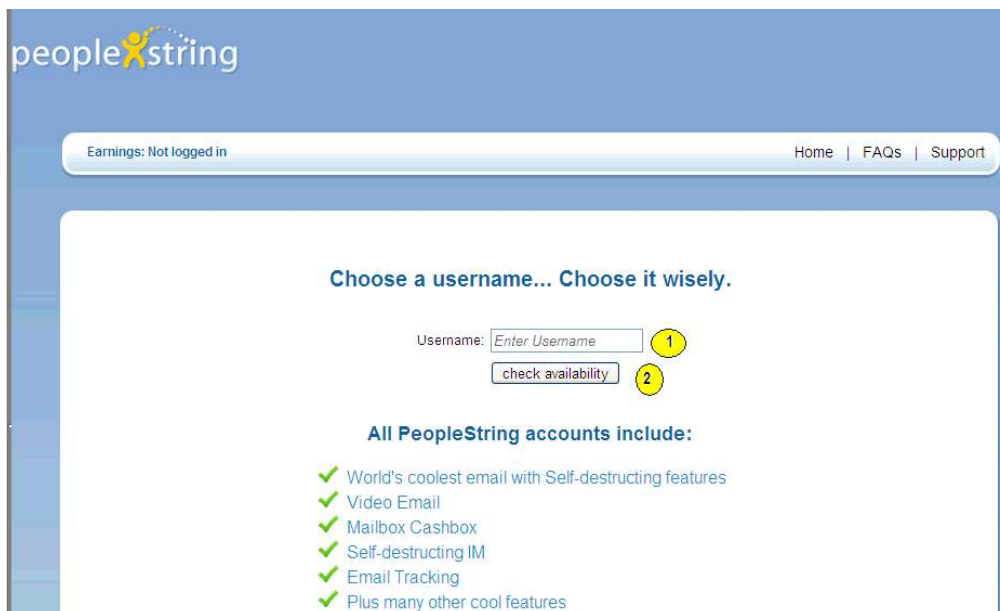

אז איך נרשמים???

נכנס לכתובת www.peoplestring.com או לכתובת שקיבלת עם מייל זה.

1. לחץ על sign up now

1. בחר והקלד שם משתמש.
2. לחץ על מנת לבדוק אם השם שבחרת פנוי.

peoplestring

מטרה אנליין נפרקס, מניות, סחורות ואילו קסים
קבל כנס ללא הפקדה! לחץ להרדה