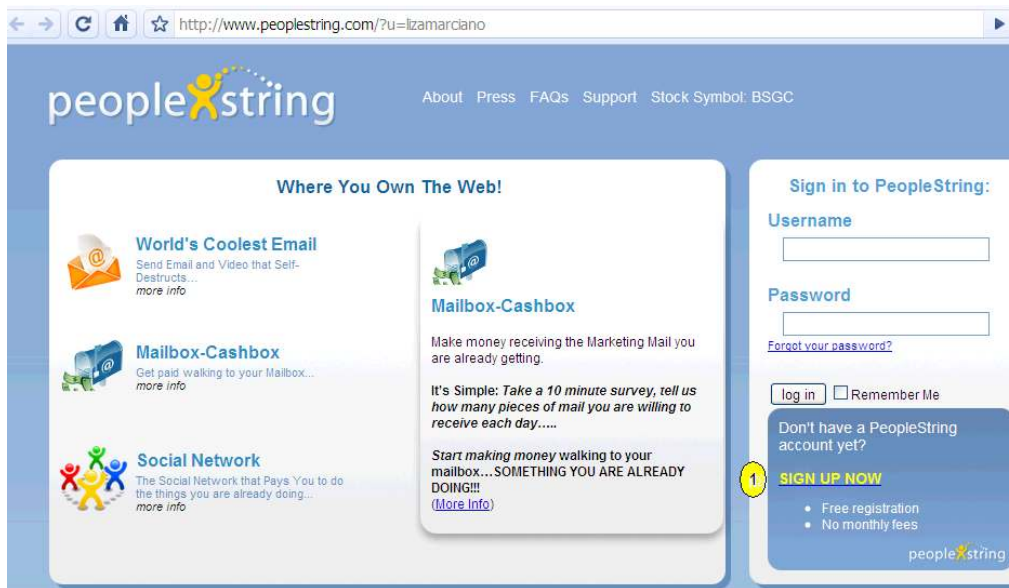

אז איך נרשמים???

נכנס לכתובת www.peoplestring.com או לכתובת שקיבלת עם מייל זה.

1. לחץ על sign up now

1. בחר והקלד שם משתמש.
2. לחץ על מנת לבדוק אם השם שבחרת פנוי.

peoplestring

מטרה אנליין נפרקס, מניות, סחורות ואילו קסים
קבל כנס ללא הפקדה! לחץ להרדה

Free Enrollment in Mailbox CashBox
5% of your Referrals
2% on 5 additional levels
Get Paid Every Month!

Sign Up 1

Entrepreneur Package

Email Plus Unlimited Storage w/ POP3, IMAP and Mobile Access
Family/Business Domain with 20 email accounts
Unlimited Video Email
Web IM: AOL, Yahoo, GoogleTalk & MSN with