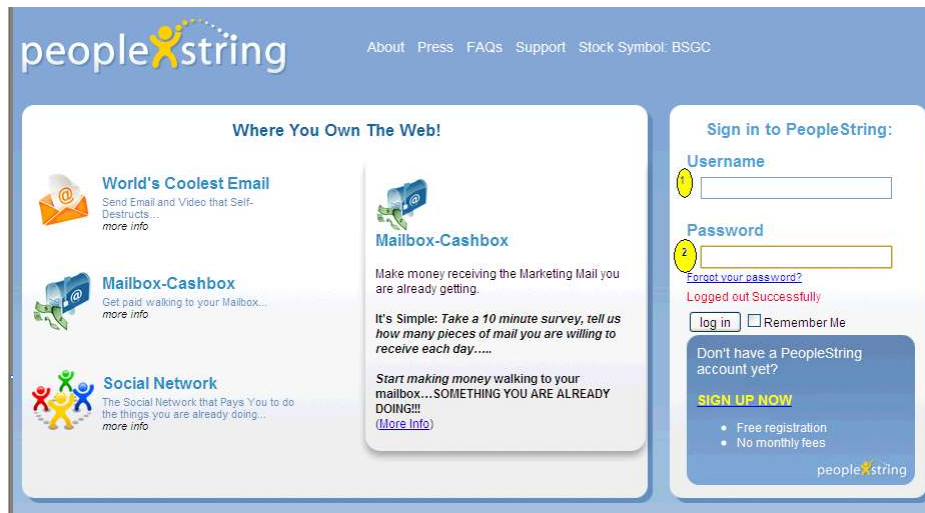

כנס לכתובת המייל שלך על מנת לאמת את החשבון שלך.

Hello, ~~XXXXXXXXXX~~
Welcome to PeopleString!

Please confirm your PeopleString account by clicking on this link:
<http://verify.peoplestring.net/verify/7f24b700423fc829af1ee00d91d959ff>

Here's your account info for logging in to PeopleString (keep it safe):
Username: ~~XXXXXXXXXX~~

Thanks,
The PeopleString Team

1. במייל שקיבלת, לחץ על הלינק.

כרגע, האתר נכנס לעמוד הראשי

1. הקלד את שם המשתמש שלך.
2. הקלד את הסיסמה.